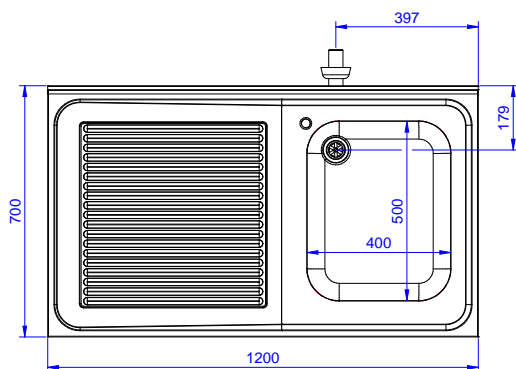

### Hlavní informace

Vnější rozměry, Šířka	
133192 (NSBD1217L)	1200 mm
Vnější rozměry, Hloubka	700 mm
Vnější rozměry, Výška	1000 mm
Zadní zvýšený límec, výška	100 mm
Zadní zvýšený límec, hloubka	13 mm
Zadní zvýšený límec, radius	R=11
Počet dřezů	1
Rozměry dřezu	400x500xH320

Nerezový program  
 Mycí centrum pro podpultovou myčku 1200 mm, s 1 dřezem VPRAVO,  
 odkapnice vlevo  
 Společnost si vyhrazuje právo provádět změny v produktech  
 bez předchozího upozornění. Všechny informace byly správné v době tisku.